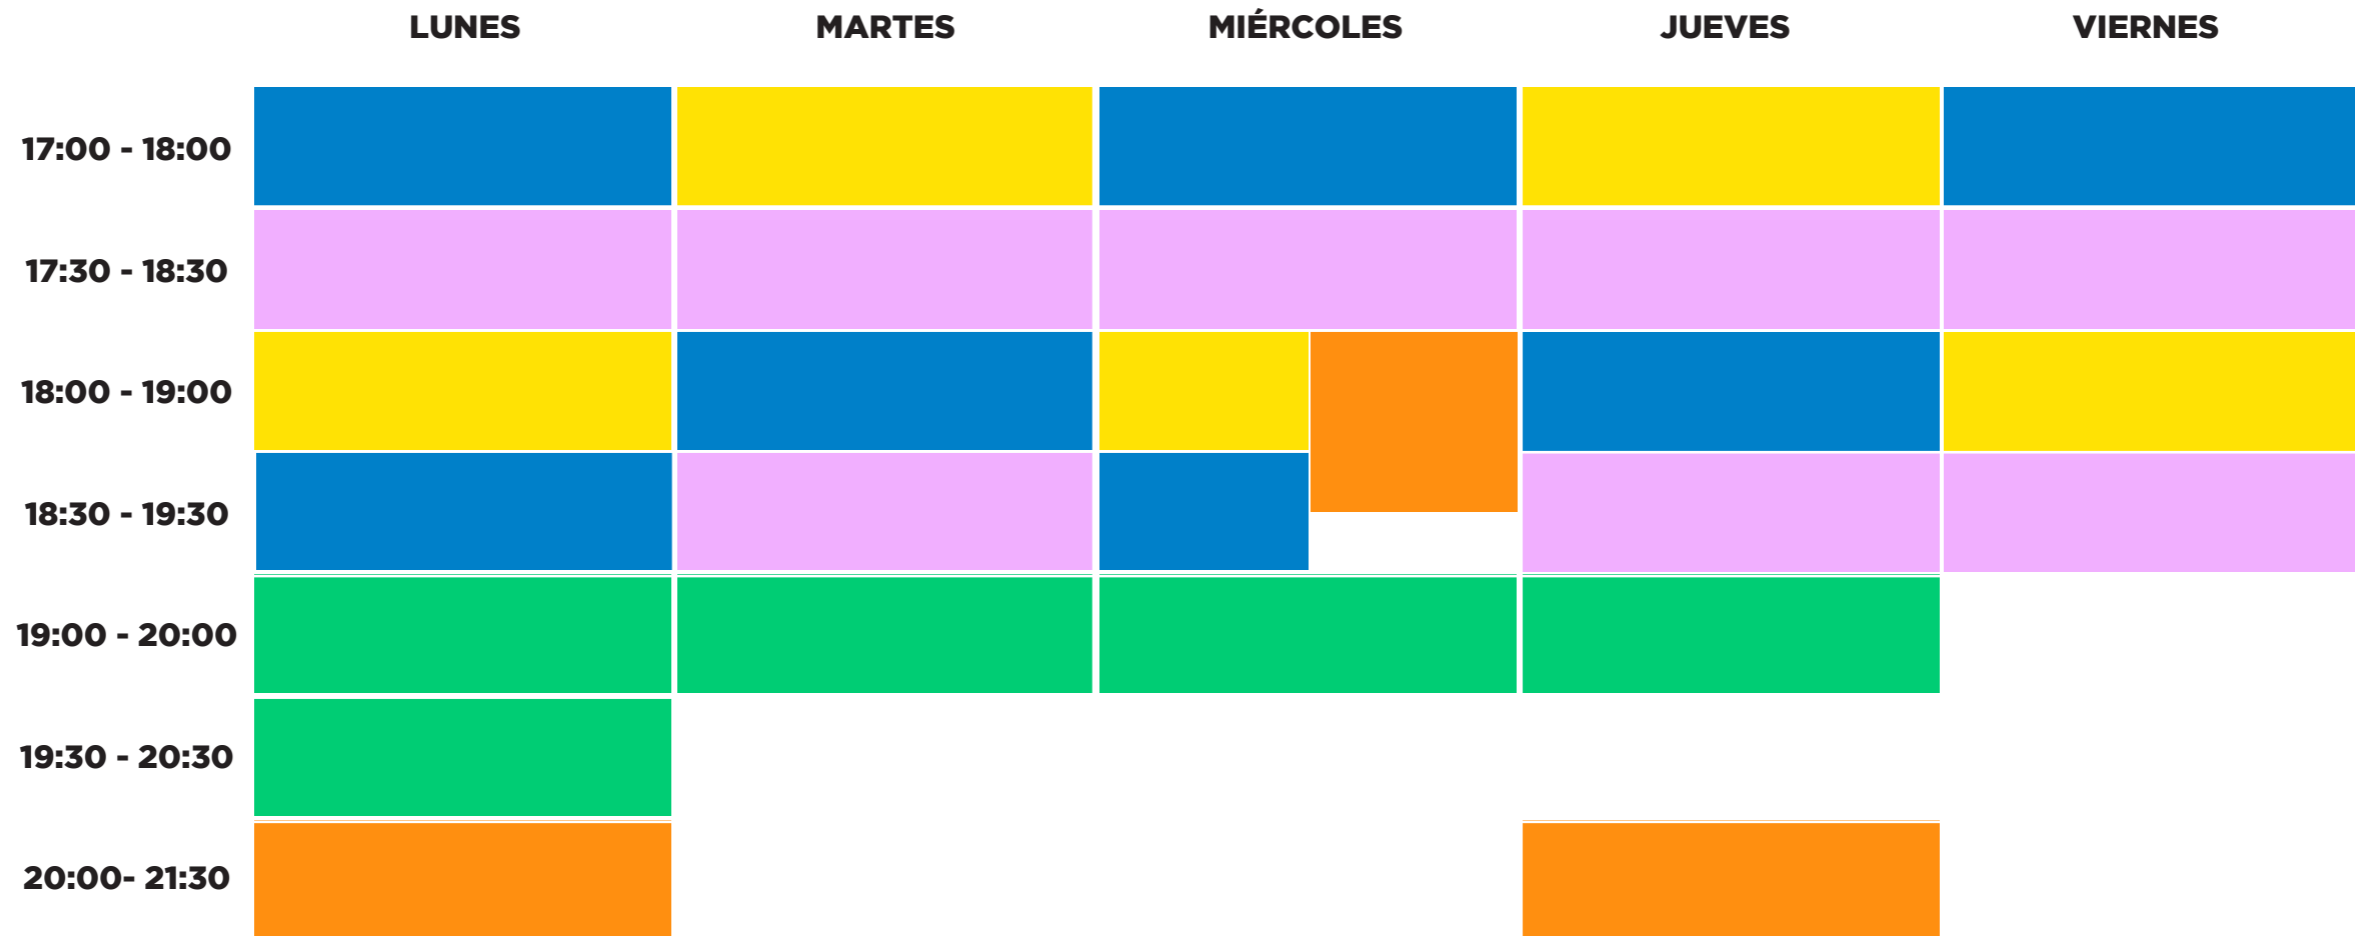

CRECER ESCALANDO LAS ROZAS 2022-23

Disponibilidad en:
crecerescalando.lasrozas@sputnikclimbing.com